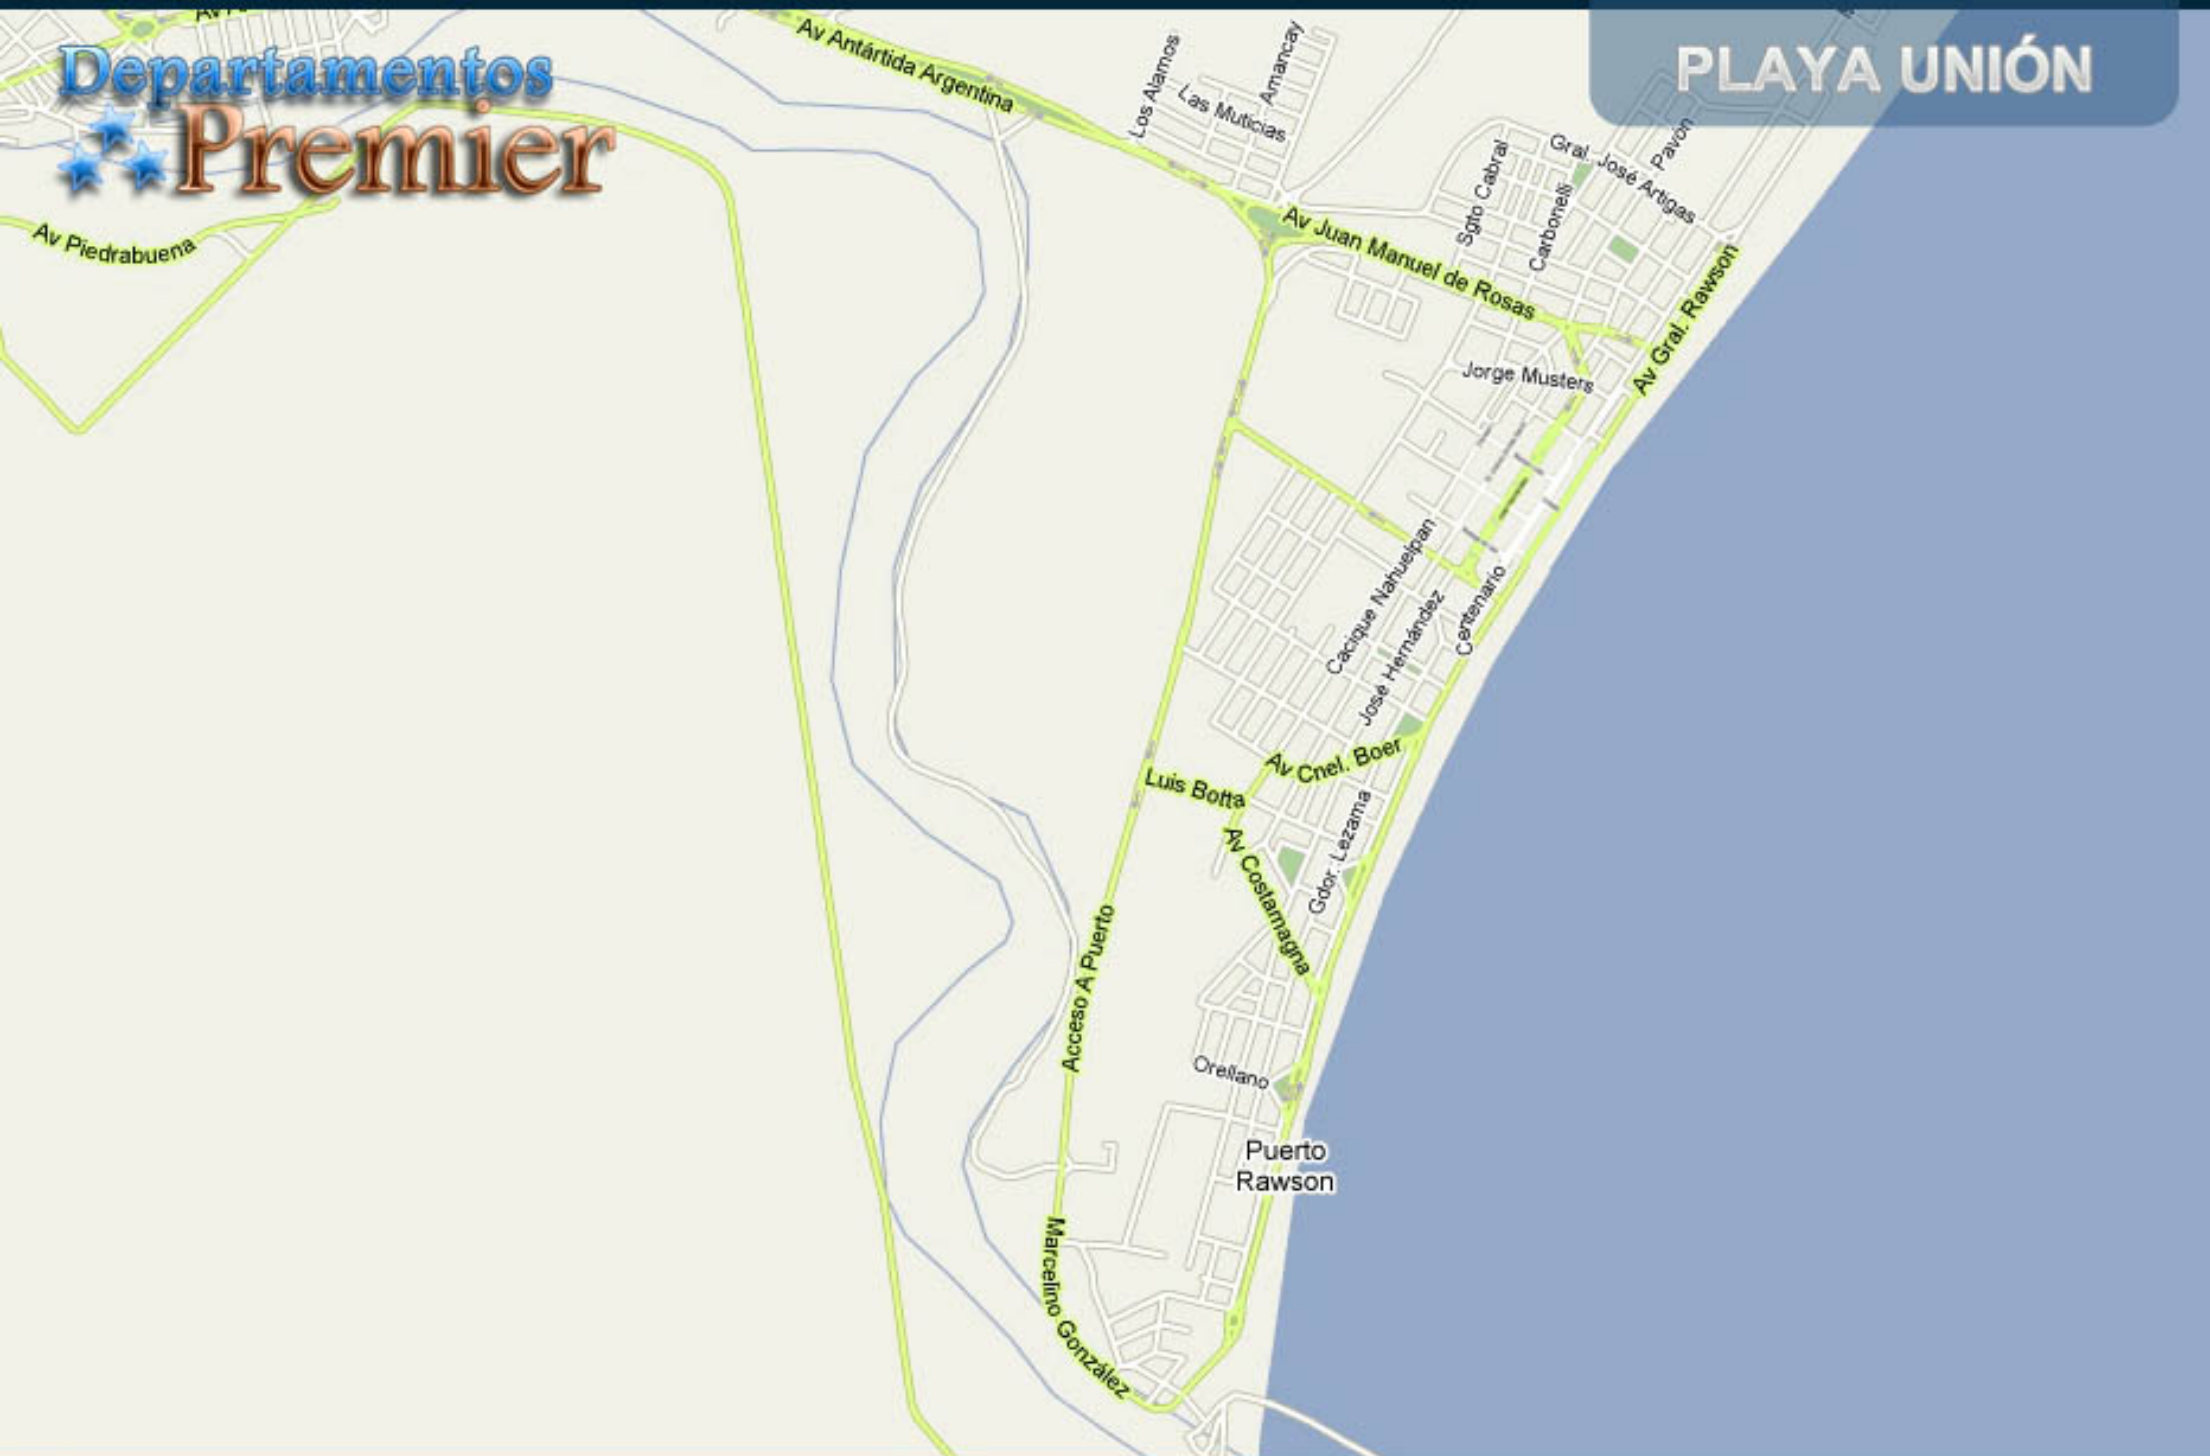

# PLAYA UNIÓN

**ADMINISTRACIÓN**  
Av. José Hernández N° 540

## PLAYA UNIÓN

Av Piedrabuena

Av Antártida Argentina

Los Alamos  
Las Muticias  
Amancay

Av Juan Manuel de Rosas

Sgto Cabral  
Carbonell  
Gral. José Artigas  
Payson

Av Gral. Rawson

Jorge Musters

Cacique Nahuelpan  
José Hernández  
Centenario

Luis Botta  
Av Cnel. Boer

Av Costamagna  
Gdor. Lezama

Acceso A Puerto  
Marcelino González

Orellano

Puerto Rawson