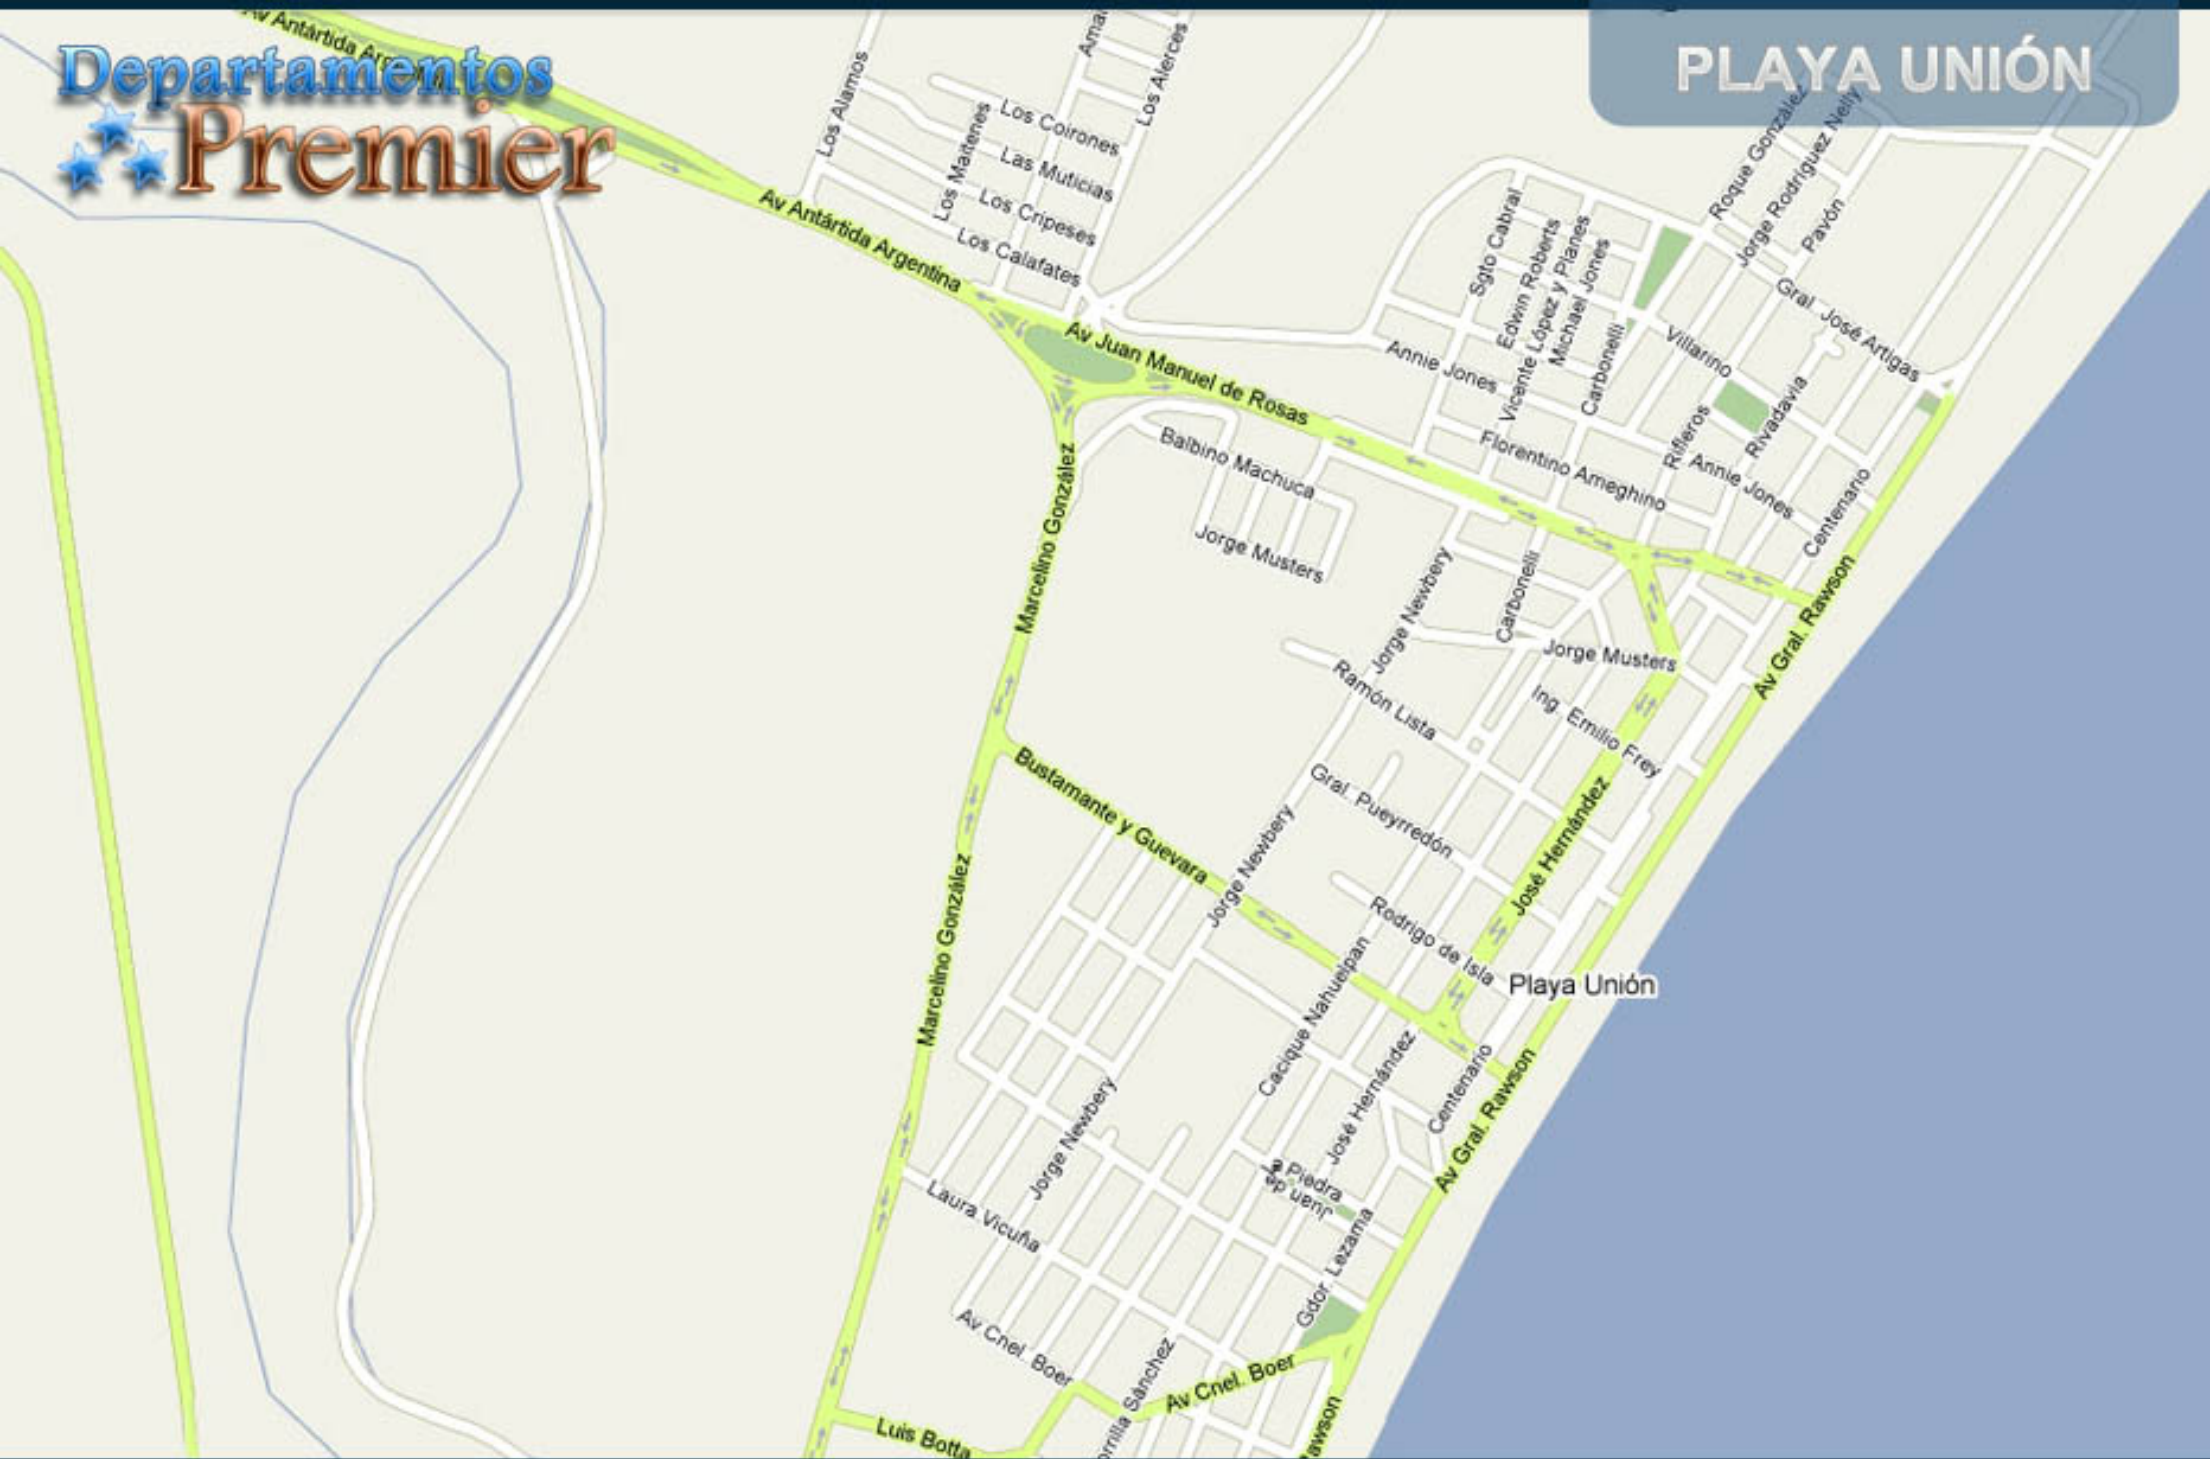

# PLAYA UNIÓN

**ADMINISTRACIÓN**  
Av. José Hernández N° 540

## PLAYA UNIÓN

Av Piedrabuena

Av Antártida Argentina

Los Alamos  
Las Muticias  
Amancay

Av Juan Manuel de Rosas

Sgto Cabral  
Carbonell  
Gral. José Artigas  
Payson

Av Gral. Rawson

Jorge Musters

Cacique Nahuelpan  
José Hernández  
Centenario

Luis Botta  
Av Cnel. Boer

Av Costamagna  
Gdor. Lezama

Acceso A Puerto  
Marcelino González

Orellano

Puerto Rawson