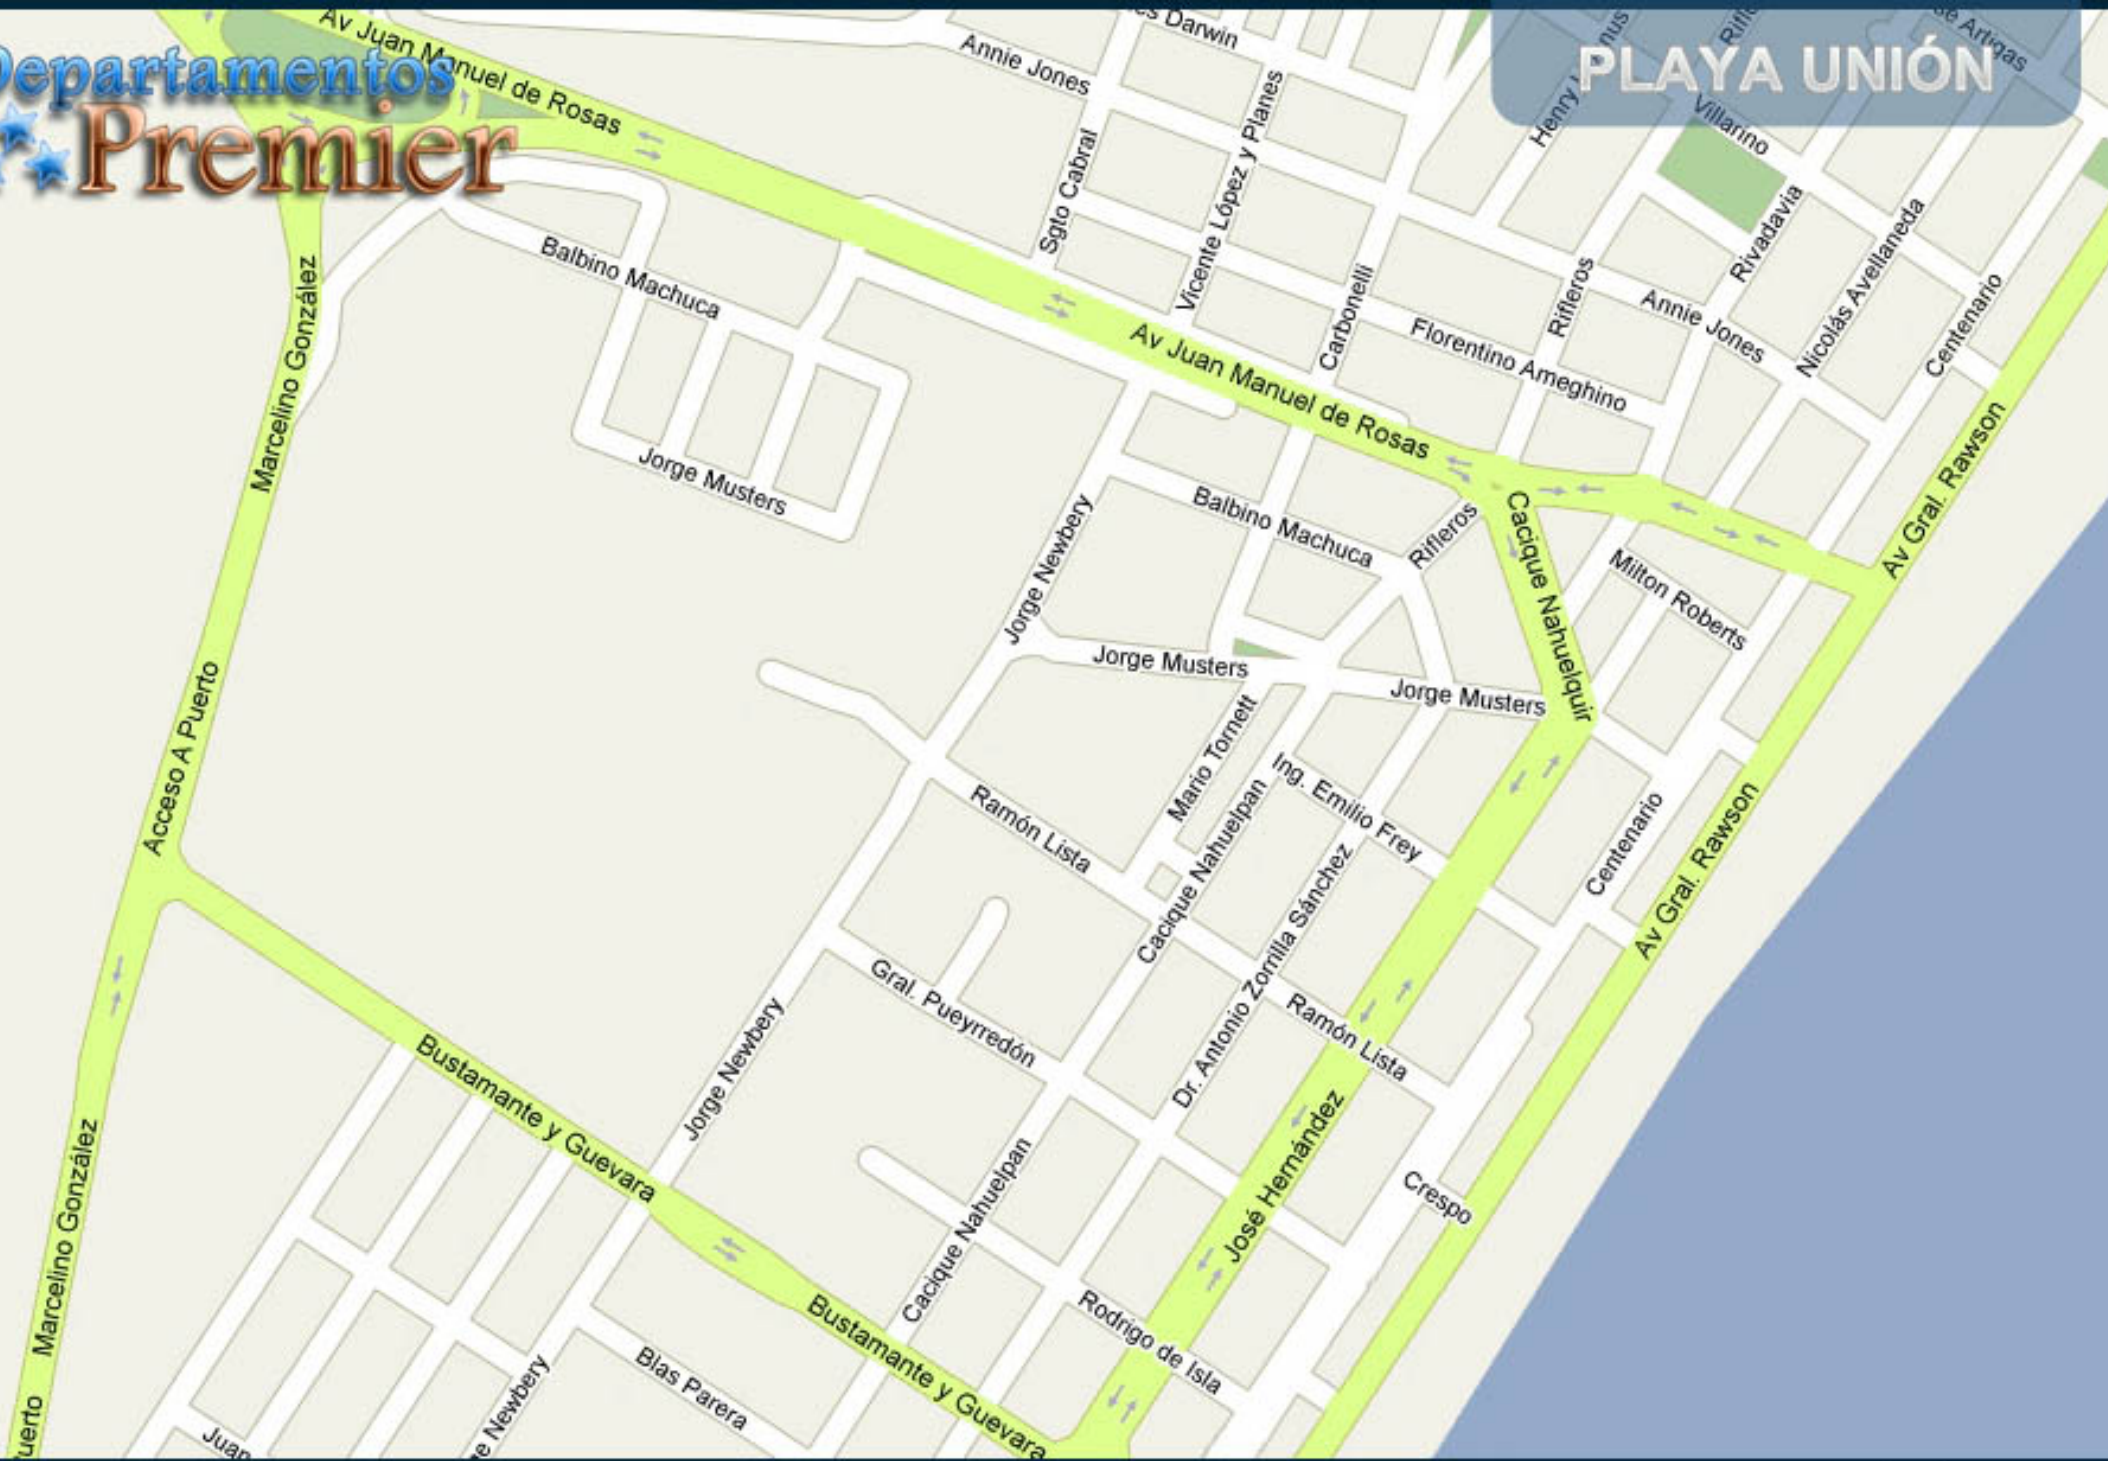

# PLAYA UNIÓN

**ADMINISTRACIÓN**  
Av. José Hernández N° 540

## PLAYA UNIÓN

Av Piedrabuena

Av Antártida Argentina

Los Alamos  
Las Muticias  
Amancay

Av Juan Manuel de Rosas

Sgto Cabral  
Carbonell  
Gral. José Artigas  
Payson

Av Gral. Rawson

Jorge Musters

Cacique Nahuelpan  
José Hernández  
Centenario

Luis Botta  
Av Cnel. Boer

Av Costamagna  
Gdor. Lezama

Acceso A Puerto  
Marcelino González

Orellano

Puerto Rawson